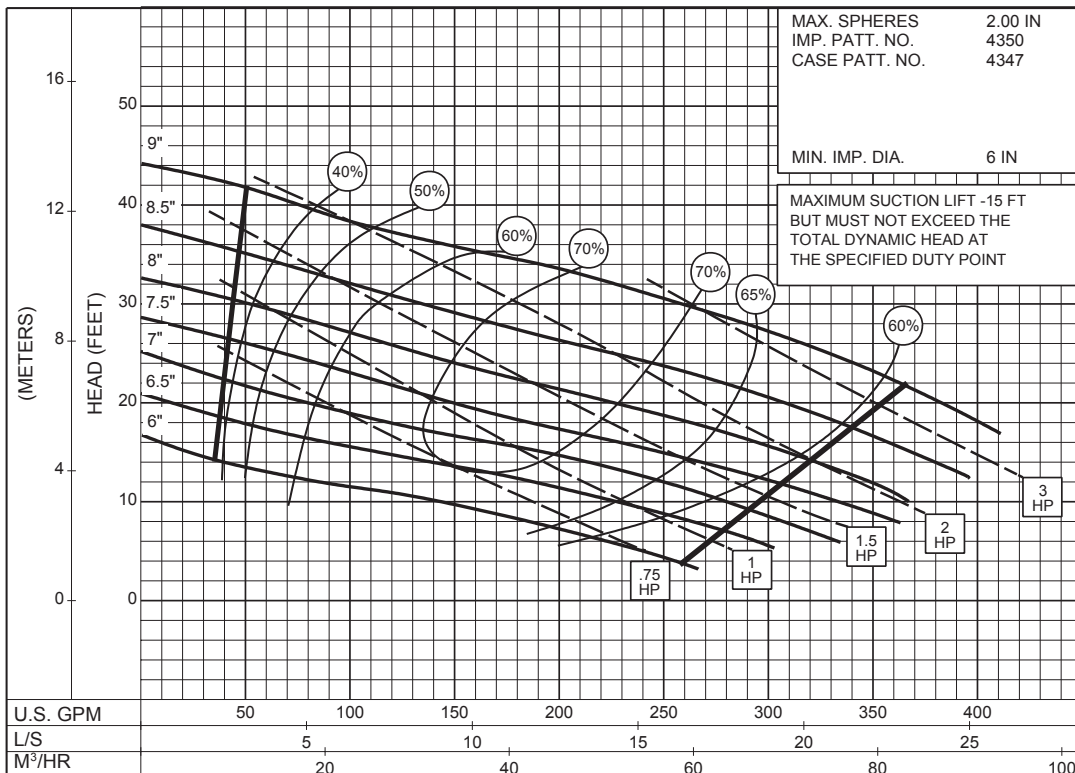

## ENCLOSED IMPELLER

**SIZE : 3x3x9      TYPE : 650      IMPELLER : Enclosed      R. P. M. : 1750**

**13PC-124590**

1750  
RPM

**SIZE : 3x3x9      TYPE : 650      IMPELLER : Enclosed      R. P. M. : 1150**