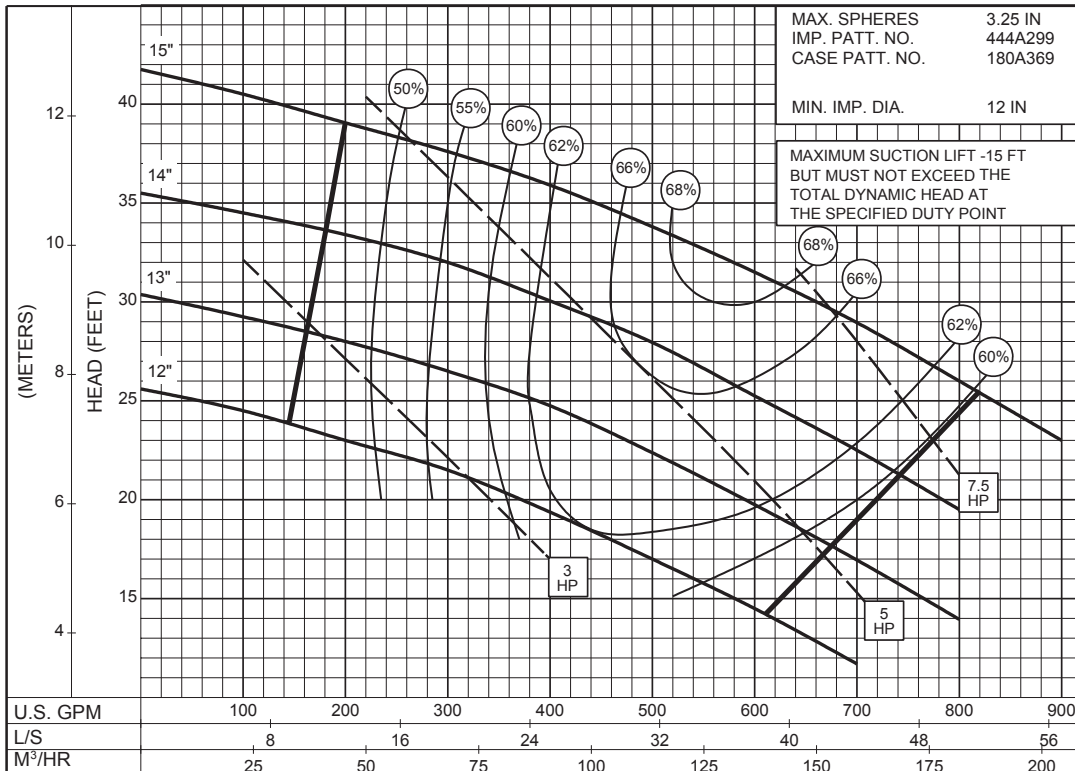

13PC-146817

700
RPM

SIZE : 4x6x15 TYPE : 650 IMPELLER : Enclosed R. P. M. : 700