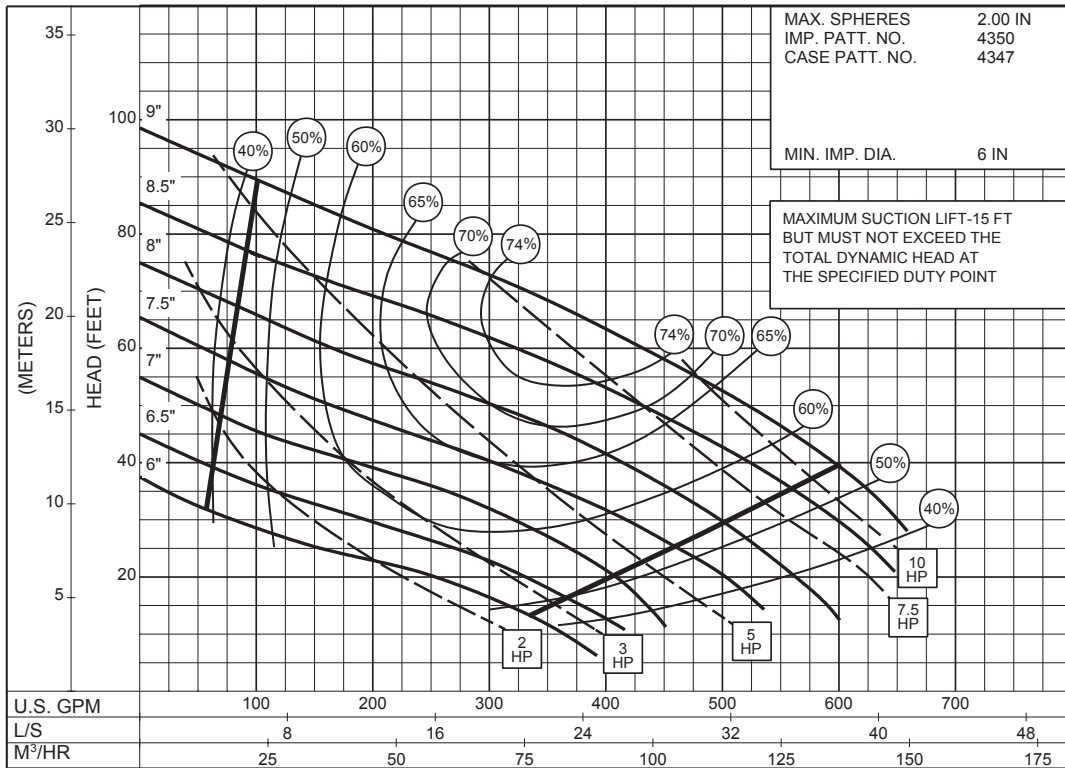

3 x 3 x 9 SERIES 650A

ENCLOSED IMPELLER

SIZE : 3x3x9   TYPE : 650   IMPELLER : Enclosed   R. P. M. : 1750