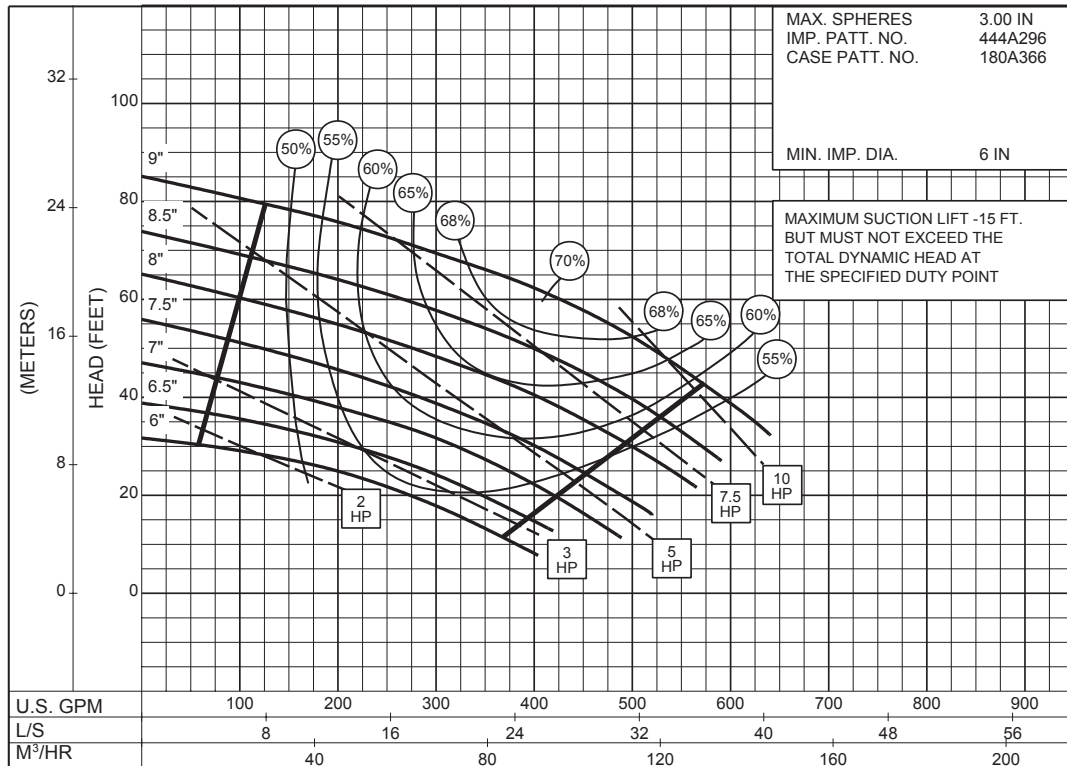

4 x 4 x 9A SERIES 650A

ENCLOSED IMPELLER

SIZE : 4x4x9A   TYPE : 650   IMPELLER : Enclosed   R. P. M. : 1750