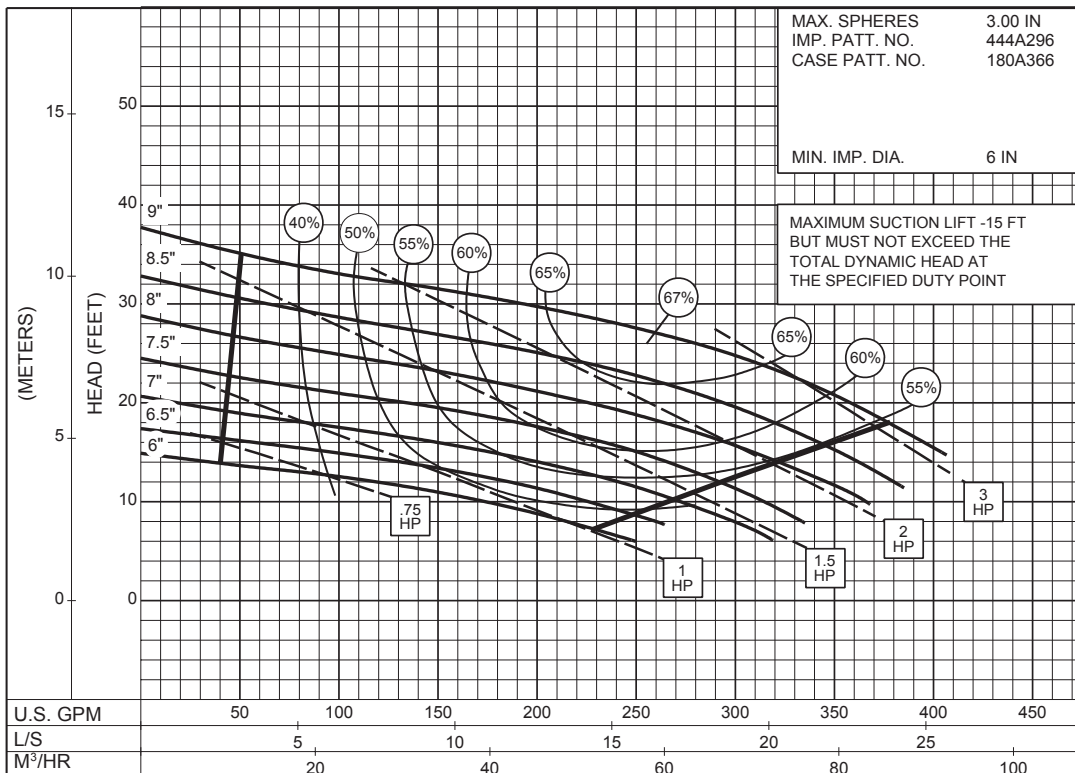

## ENCLOSED IMPELLER

SIZE : 4x4x9A      TYPE : 650      IMPELLER : Enclosed      R. P. M. : 1750

13PC-147001

**1750**  
RPM

SIZE : 4x4x9A      TYPE : 650      IMPELLER : Enclosed      R. P. M. : 1150

13PC-147002