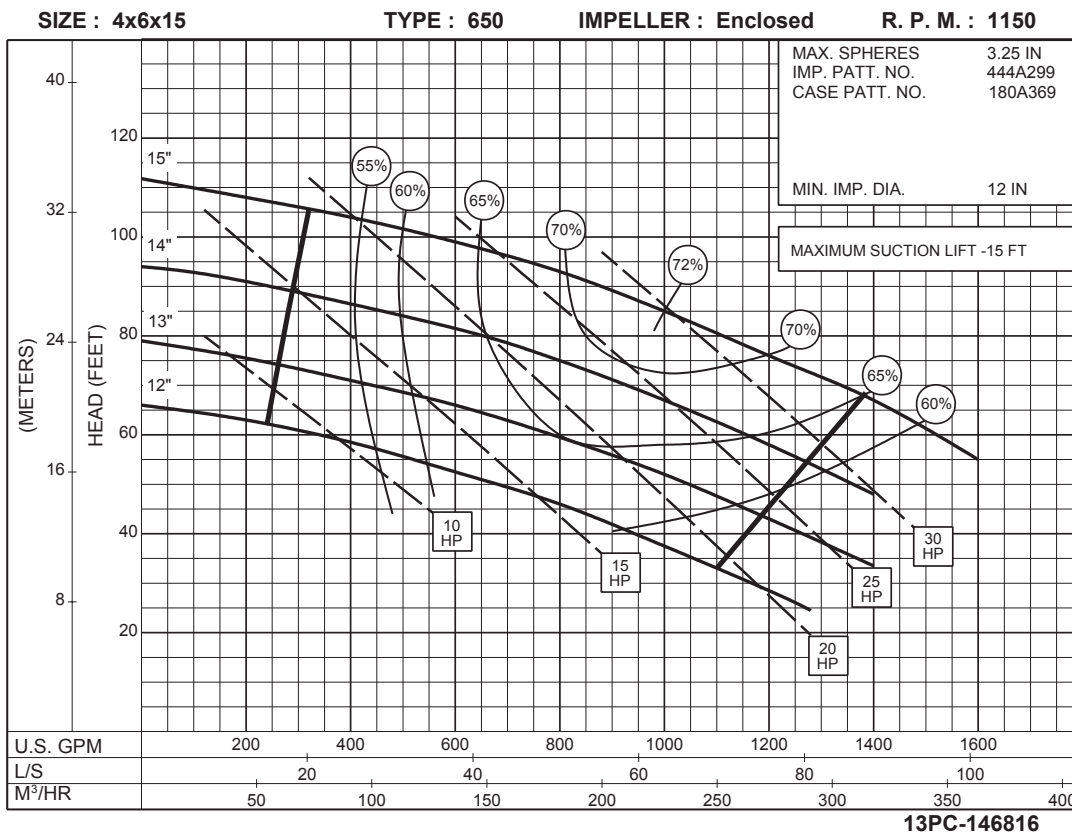

## ENCLOSED IMPELLER

SIZE : 4x4x12      TYPE : 650      IMPELLER : Enclosed      R. P. M. : 875

MAX. SPHERES      2.38 IN  
IMP. PATT. NO.      444A298  
CASE PATT. NO.      180A368

MIN. IMP. DIA.      9 IN

MAXIMUM SUCTION LIFT -15FT  
BUT MUST NOT EXCEED THE  
TOTAL DYNAMIC HEAD AT THE  
SPECIFIED DUTY POINT.

13PC-146796A

**875**  
RPM

# 4 x 6 x 15 SERIES 650A

ENCLOSED IMPELLER

**4 x 6 x 15**  
**SERIES 650A**

ENCLOSED IMPELLER

**875**  
RPM

SIZE : 4x6x15 TYPE : 650 IMPELLER : Enclosed R. P. M. : 875

13PC-146817

**700**  
RPM