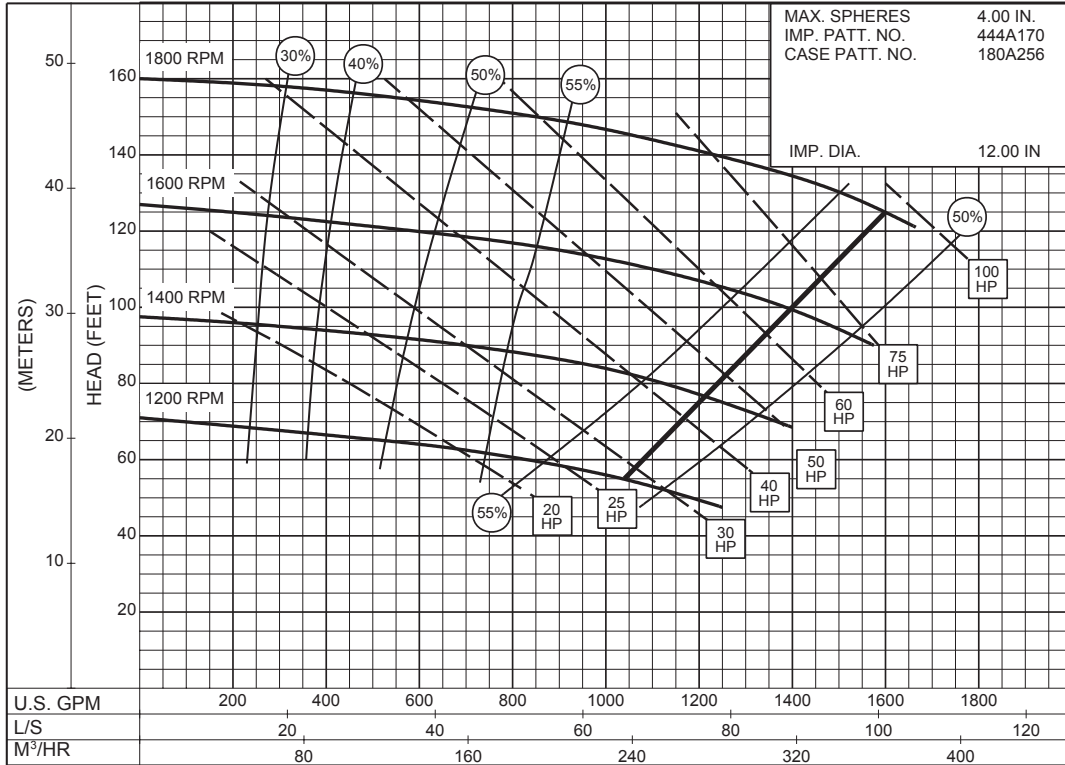

# 4 x 4 x 9 SERIES 660 VORTEX IMPELLER

**1800 TO 1200 RPM**

**1200 TO 600 RPM**

**4 x 4 x 12**  
**SERIES 660**

VORTEX IMPELLER

SIZE : 4x4x12 TYPE : 660 IMPELLER : Vortex VARIABLE SPEED

8PC-119987

SIZE : 4x4x12 TYPE : 660 IMPELLER : Vortex VARIABLE SPEED