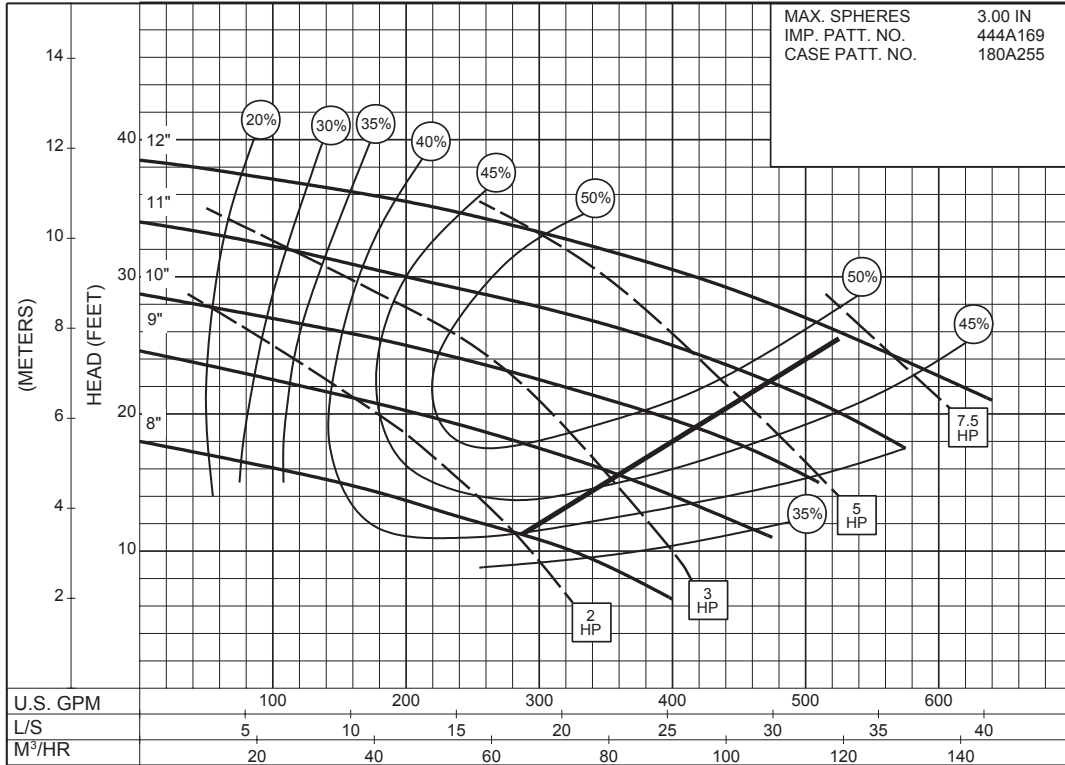

3 x 3 x 12 SERIES 660

VORTEX IMPELLER

SIZE : 3x3x12   TYPE : 660   IMPELLER : Vortex   R. P. M. : 885

MAX. SPHERES   3.00 IN
IMP. PATT. NO.   444A169
CASE PATT. NO.   180A255

885
RPM

8PC-119976