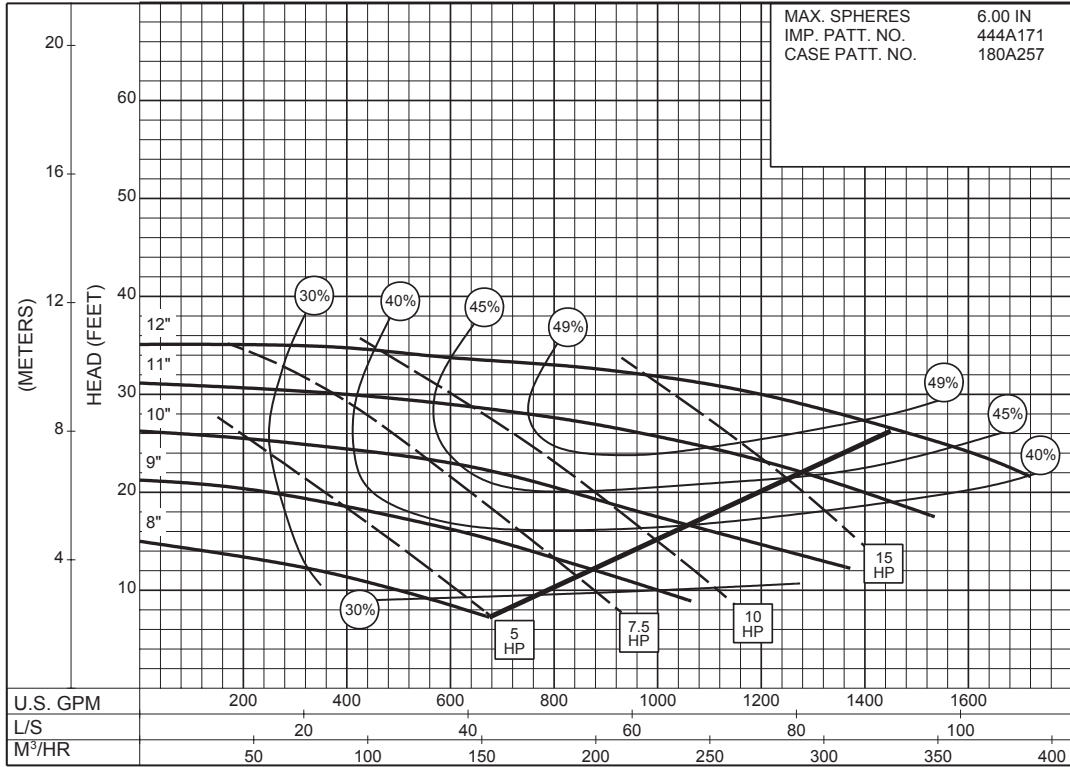

6 x 6 x 12 SERIES 660

VORTEX IMPELLER

SIZE : 6x6x12   TYPE : 660   IMPELLER : Vortex   R. P. M. : 885

MAX. SPHERES   6.00 IN
IMP. PATT. NO.   444A171
CASE PATT. NO.   180A257

885
RPM

8PC-119991