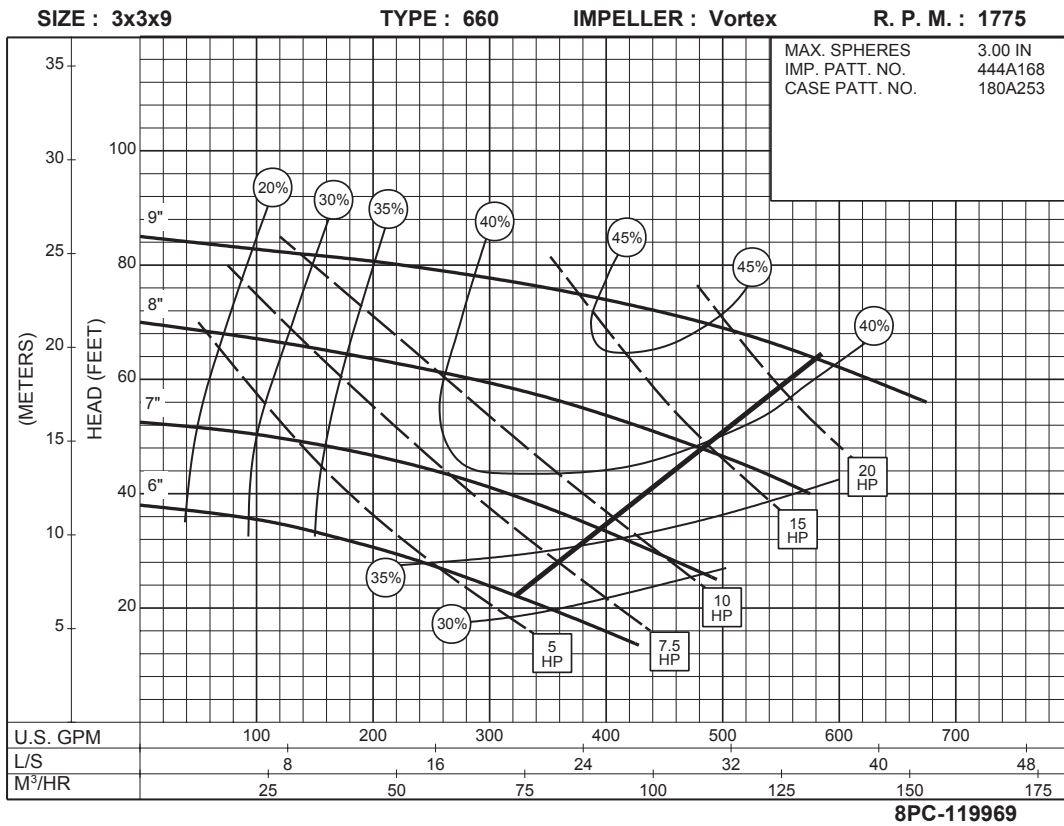

# 3 x 3 x 9 SERIES 660 VORTEX IMPELLER

# 3 x 3 x 9 SERIES 660

## VORTEX IMPELLER

SIZE : 3x3x9

TYPE : 660

IMPELLER : Vortex

R. P. M. : 885

MAX. SPHERES 3.00 IN  
IMP. PATT. NO. 444A168  
CASE PATT. NO. 180A253

**885**  
RPM

8PC-119971

# 4 x 4 x 9 SERIES 660