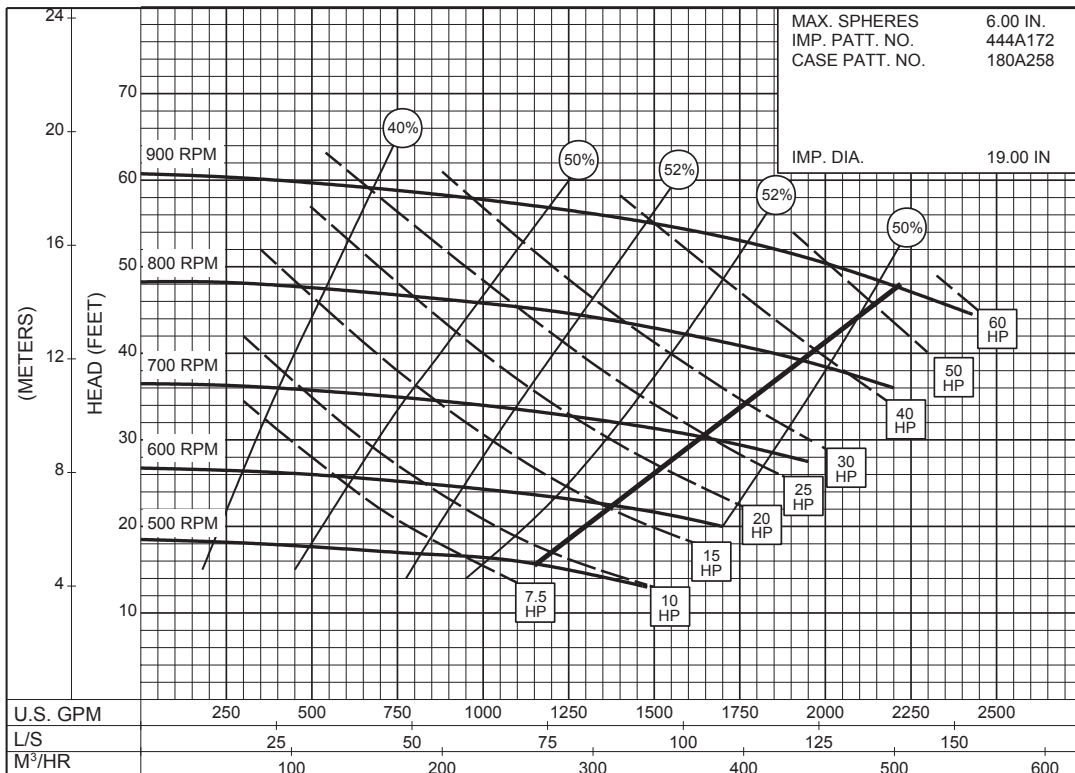

## VORTEX IMPELLER

SIZE : 6x6x15 TYPE : 660 IMPELLER : Vortex VARIABLE SPEED

8PC-119997

1200  
TO  
900  
RPM

SIZE : 6x6x15 TYPE : 660 IMPELLER : Vortex VARIABLE SPEED

8PC-119998

900  
TO  
500  
RPM