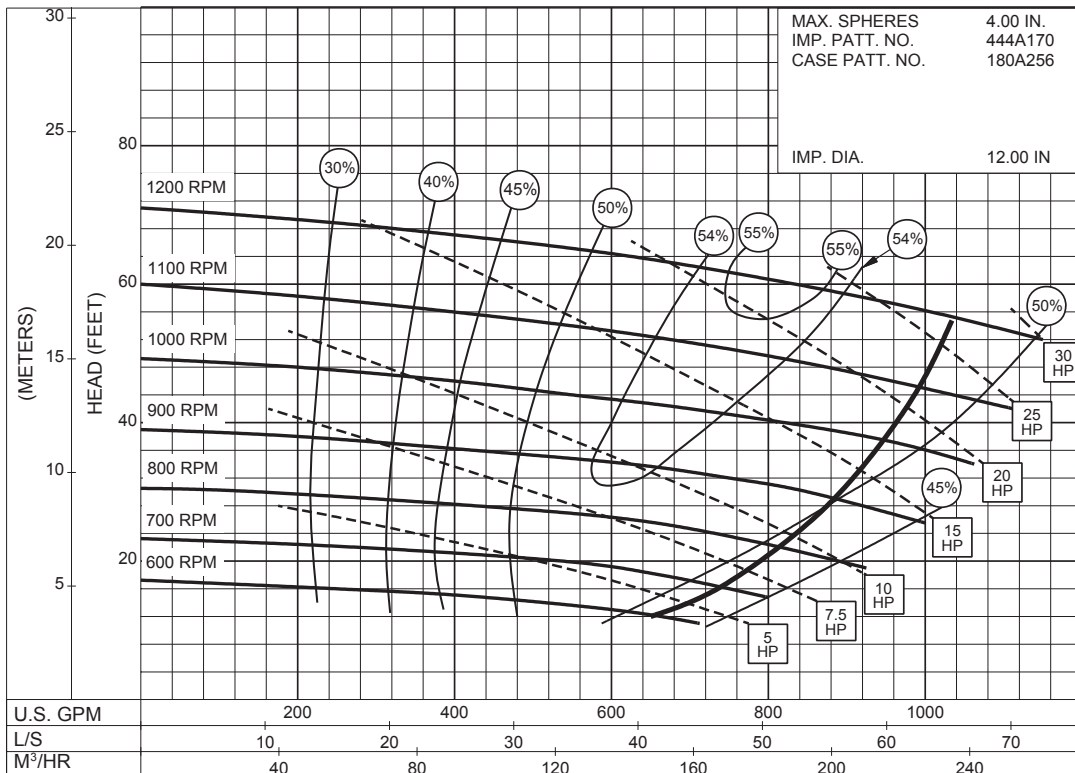

# 4 x 4 x 9 SERIES 660 VORTEX IMPELLER

**1800 TO 1200 RPM**

**1200 TO 600 RPM**

**4 x 4 x 12**  
**SERIES 660**

VORTEX IMPELLER

SIZE : 4x4x12 TYPE : 660 IMPELLER : Vortex VARIABLE SPEED

8PC-119987

SIZE : 4x4x12 TYPE : 660 IMPELLER : Vortex VARIABLE SPEED