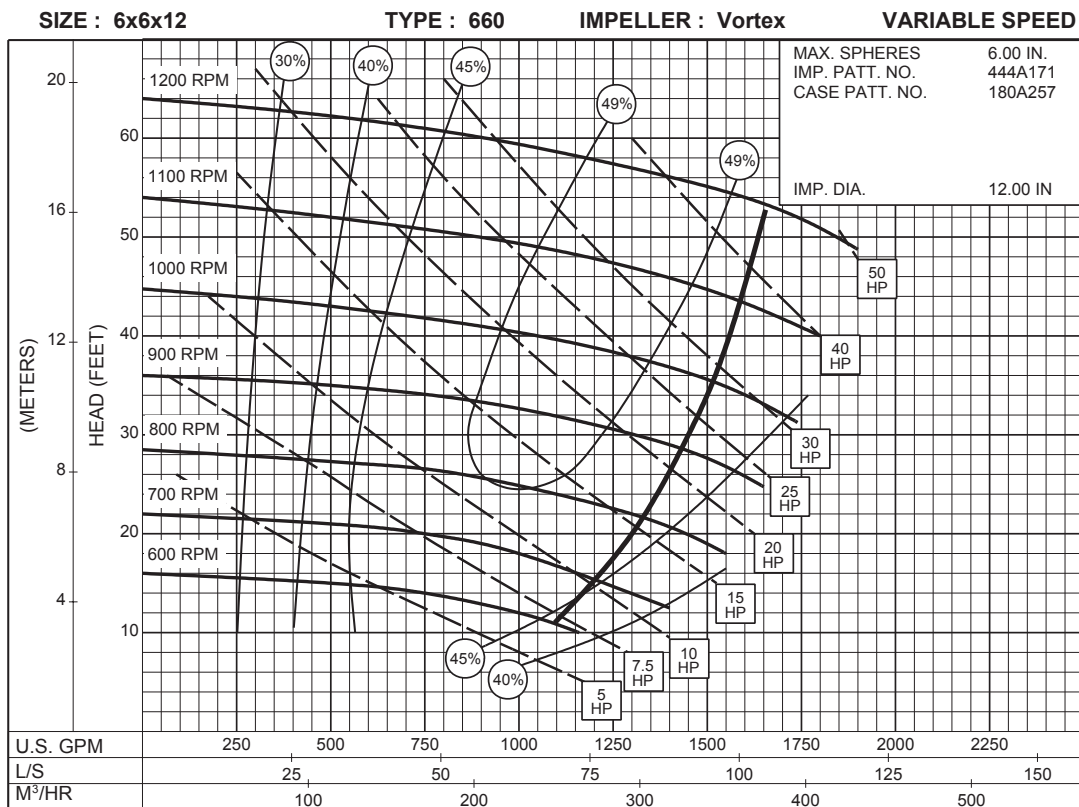

**1200
TO
600
RPM**