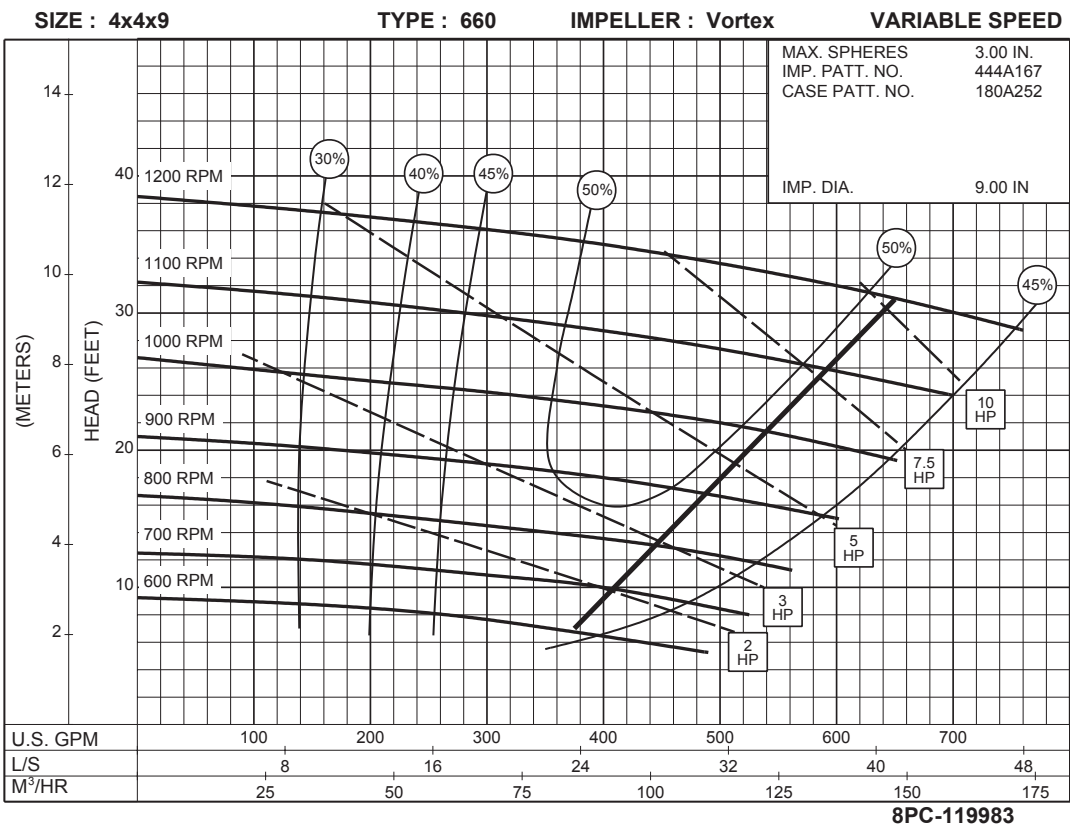

1200 TO 600 RPM