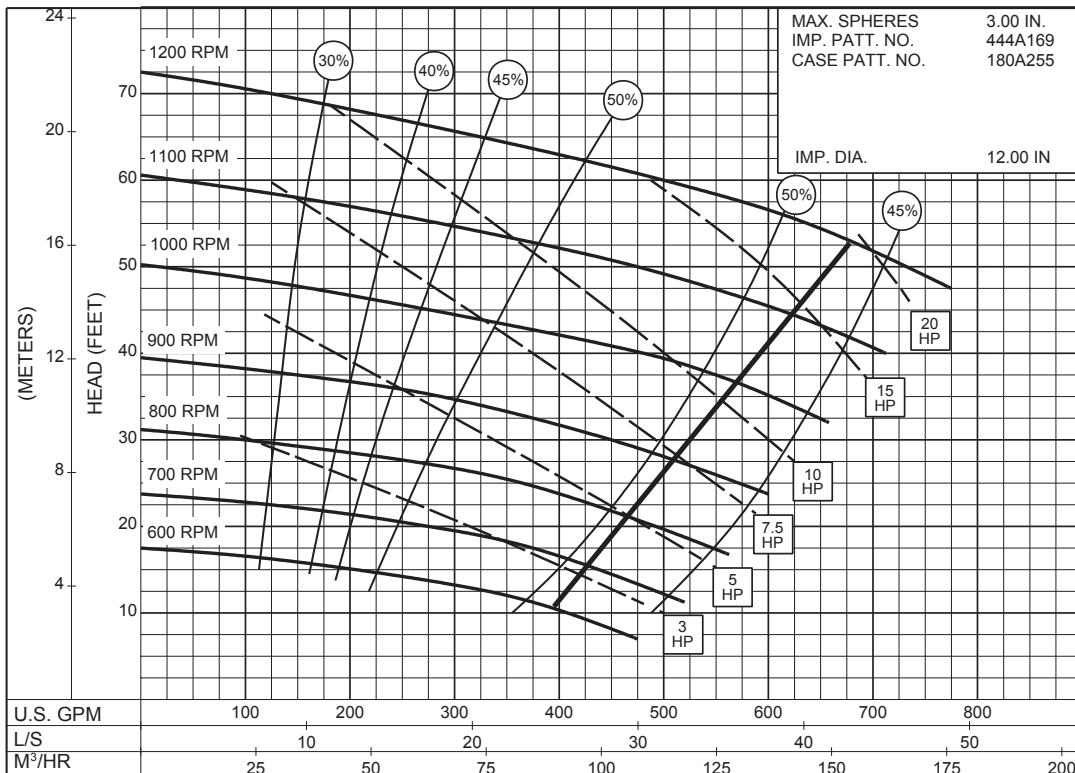

## VORTEX IMPELLER

SIZE : 3x3x12      TYPE : 660      IMPELLER : Vortex      VARIABLE SPEED

8PC-119977

**1800  
TO  
1200  
RPM**

SIZE : 3x3x12      TYPE : 660      IMPELLER : Vortex      VARIABLE SPEED

8PC-119978