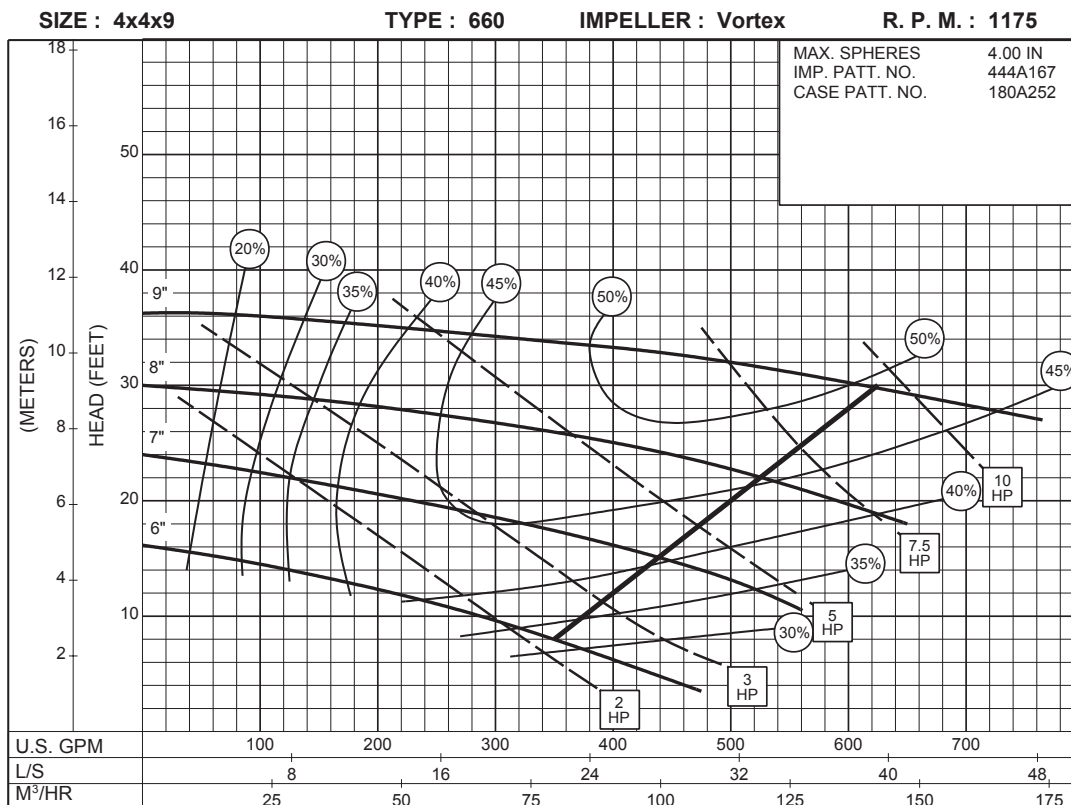

8PC-119980