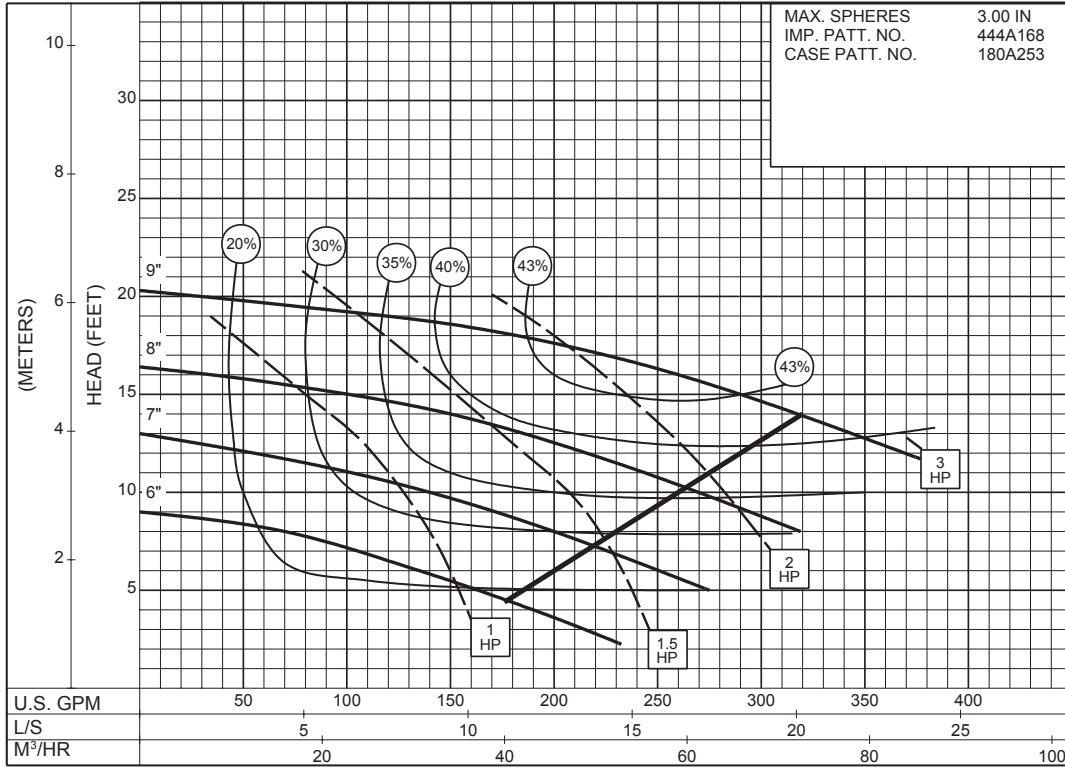

## VORTEX IMPELLER

SIZE : 3x3x9

TYPE : 660

IMPELLER : Vortex

R. P. M. : 885

MAX. SPHERES 3.00 IN  
IMP. PATT. NO. 444A168  
CASE PATT. NO. 180A253

**885**  
RPM

8PC-119971