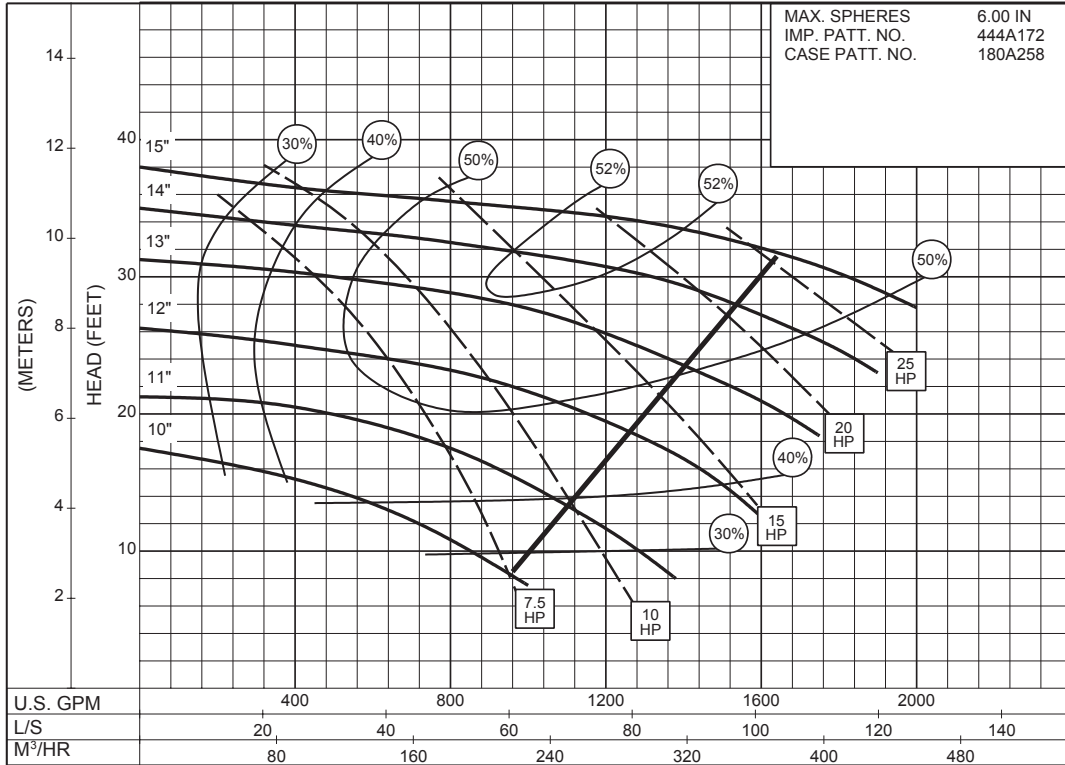

6 x 6 x 15 SERIES 660

VORTEX IMPELLER

SIZE : 6x6x15   TYPE : 660   IMPELLER : Vortex   R. P. M. : 710

MAX. SPHERES   6.00 IN
IMP. PATT. NO.   444A172
CASE PATT. NO.   180A258

710
RPM

8PC-119996