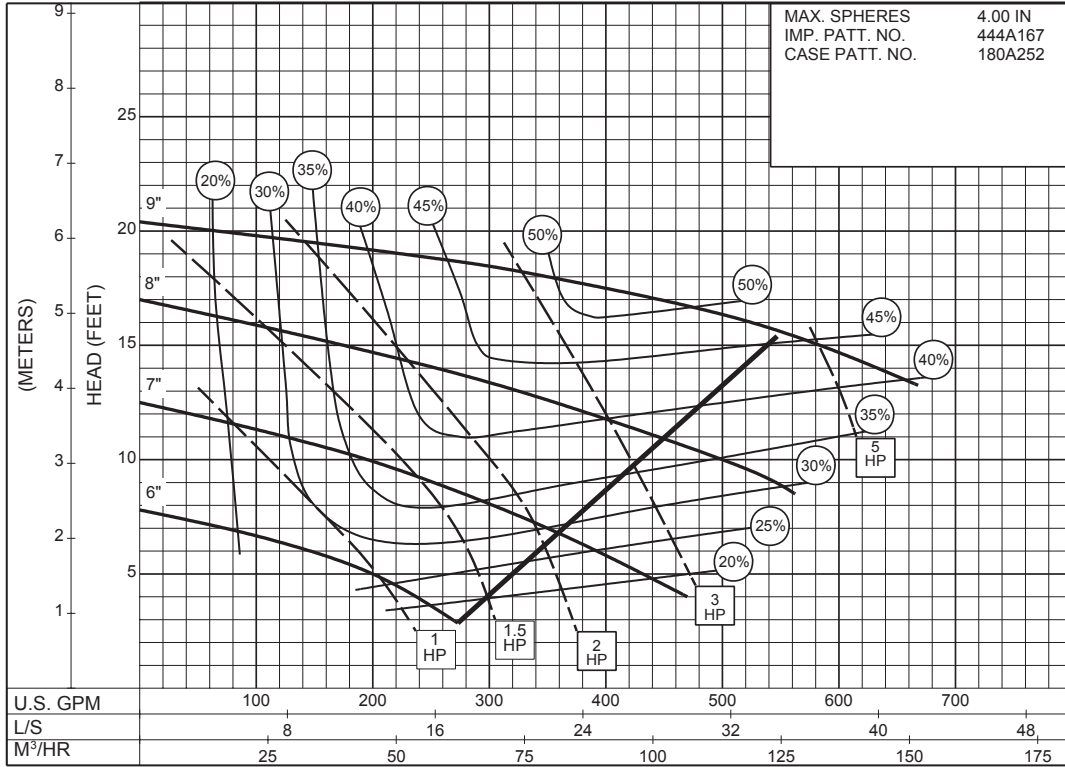

4 x 4 x 9 SERIES 660

VORTEX IMPELLER

SIZE : 4x4x9   TYPE : 660   IMPELLER : Vortex   R. P. M. : 885

MAX. SPHERES   4.00 IN
IMP. PATT. NO.   444A167
CASE PATT. NO.   180A252

885
RPM

8PC-119980