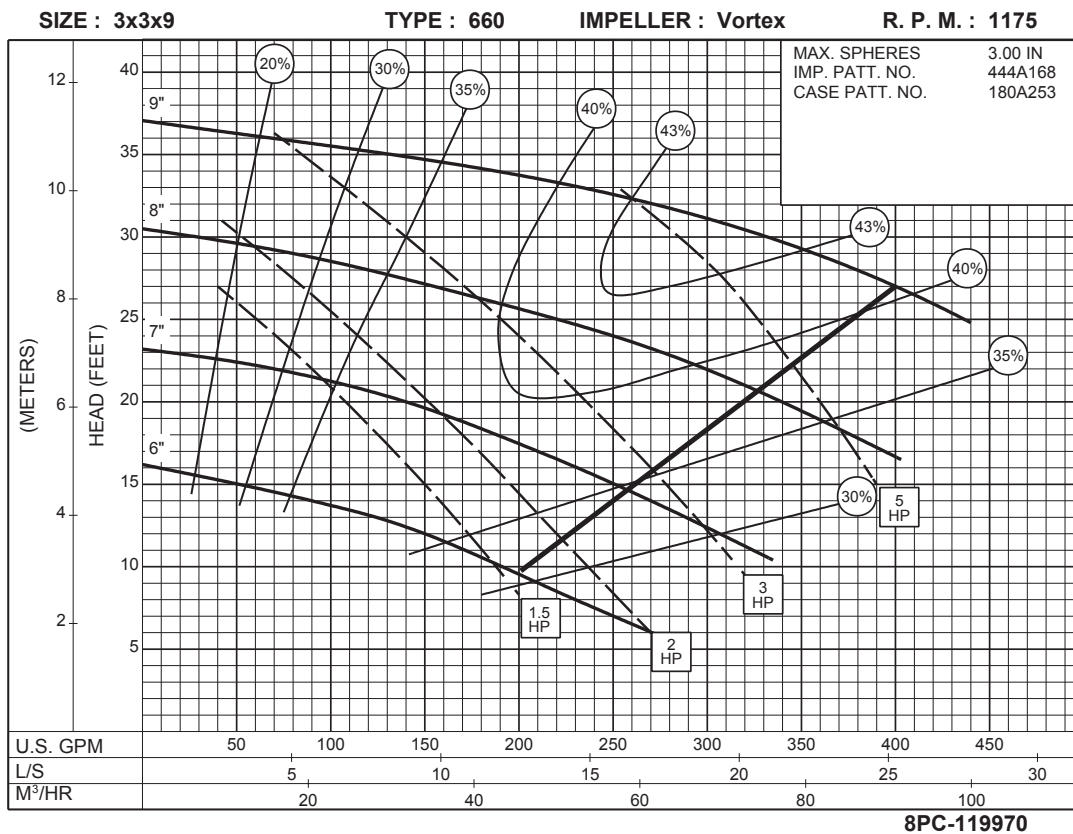

# 3 x 3 x 9 SERIES 660 VORTEX IMPELLER

## VORTEX IMPELLER

SIZE : 3x3x9

TYPE : 660

IMPELLER : Vortex

R. P. M. : 885

MAX. SPHERES 3.00 IN  
IMP. PATT. NO. 444A168  
CASE PATT. NO. 180A253

**885**  
RPM

8PC-119971