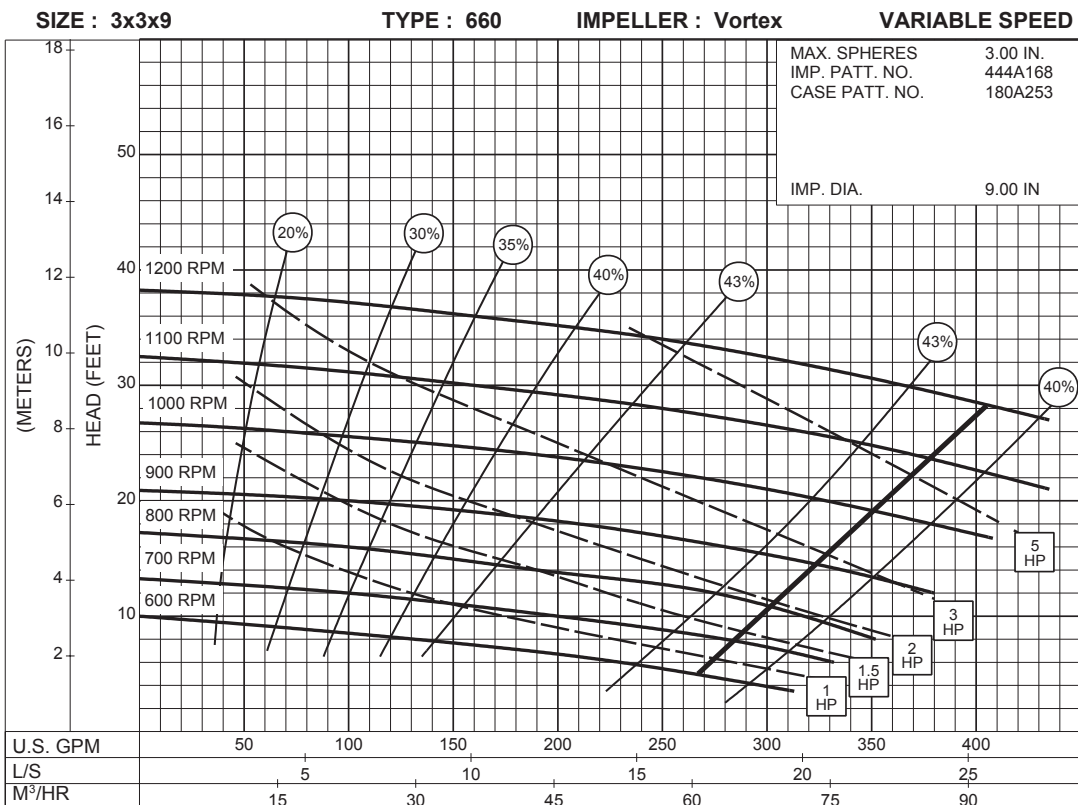

8PC-119973

**1200
TO
600
RPM**